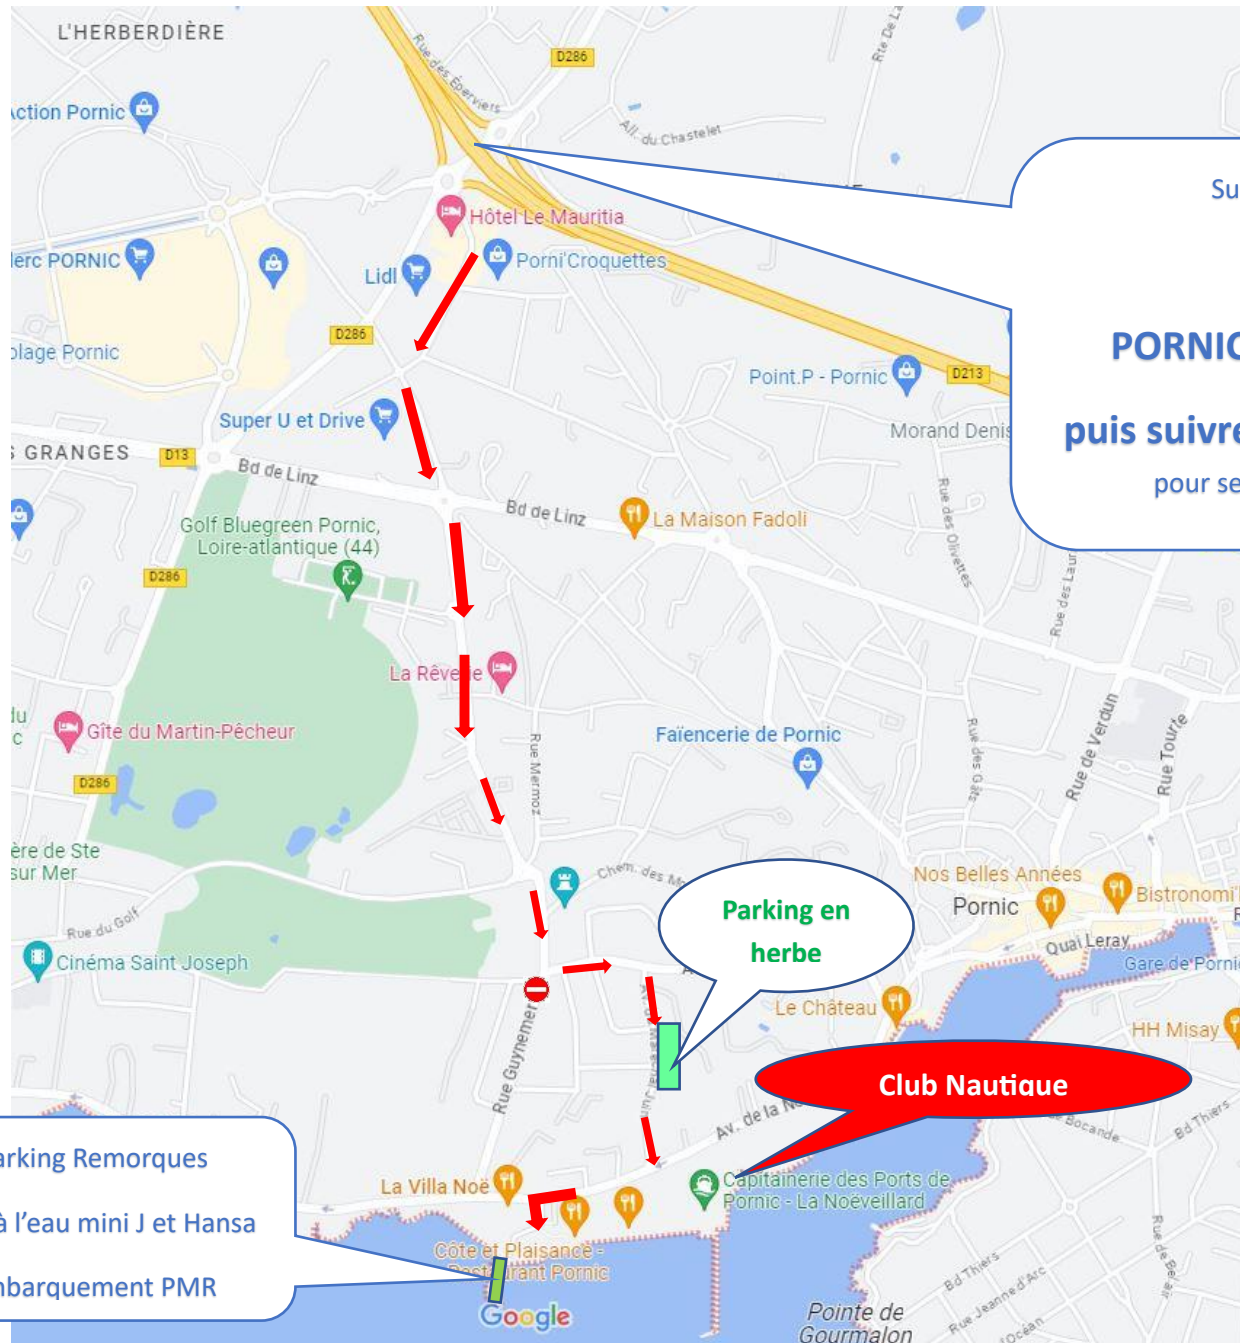

PLAN ACCES

Sur la D213, prendre la

sortie

PORNIC OUEST / Ste Marie

puis suivre « Port de Plaisance »

pour se rendre au Club Nautique

**Parking en
herbe**

Club Nautique

Parking Remorques

Mise à l'eau mini J et Hansa

Embarquement PMR